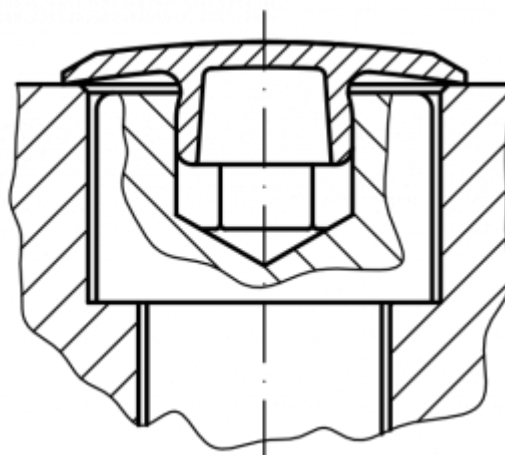

Varenummer: 59GPN340SW4  
Beskrivelse: KLEE Dækflange GPN340 SW4 - Ø 14

## Mål

A = 14  
C = 4.4  
H = 2.9  
M = 4.9