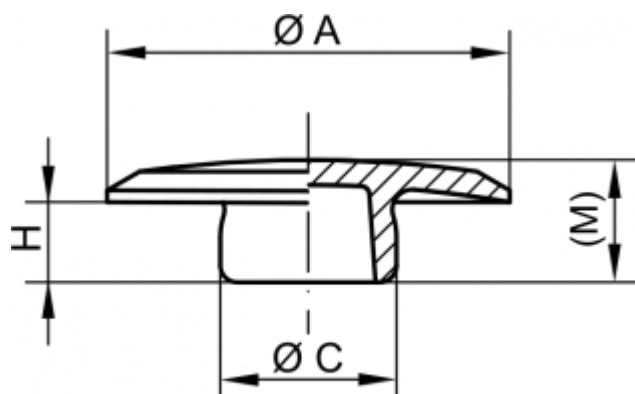

Varenummer: 59GPN340SW4  
Beskrivelse: KLEE Dækflange GPN340 SW4 - Ø 14

## Mål

A = 14  
C = 4.4  
H = 2.9  
M = 4.9